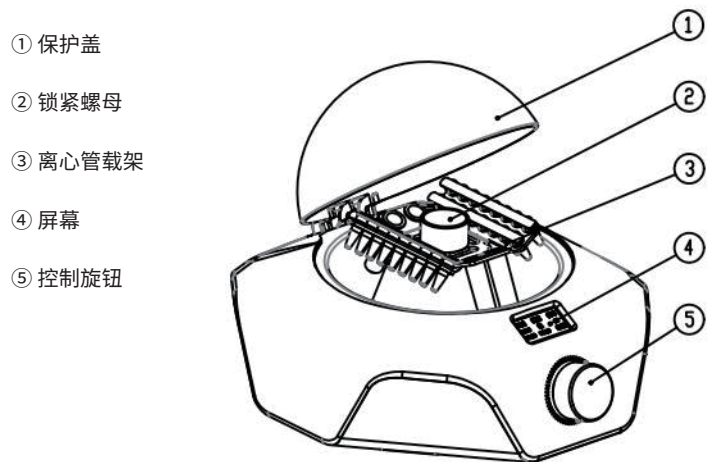

开箱与部件说明

使用本仪器前，请检查包装内是否包含下列物品。如出现部件缺失或损坏，请联系您的仪器销售商。

· L-CM-MINI主机

· 电源适配器

· 交流电源线

第一章 主机介绍

第二章 程序编辑

本仪器设置有显示屏幕，可预览当前仪器运行的程序，如下图：